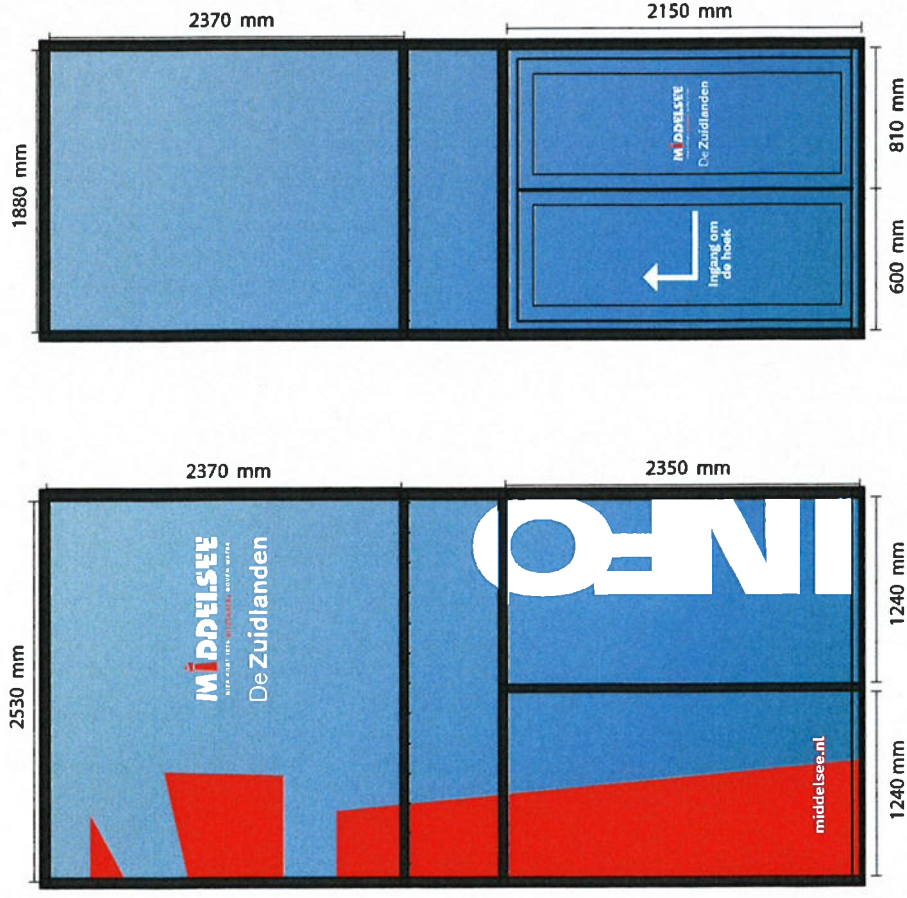

Projectbureau Middelsee Raambelettering

Omschrijving: Diverse raambelettering
Aantal: 7 ramen

Nieuwe situatie

Huidige situatie

Projectbureau Middelsee Raambelettering

Omschrijving: Diverse raambelettering
Aantal: 8 ramen