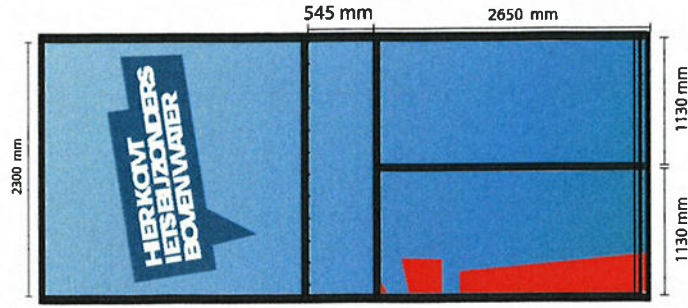

Projectbureau Middelsee Raambelettering

Omschrijving: Diverse raambelettering
Aantal: 7 ramen

Nieuwe situatie

Huidige situatie

Projectbureau Middelsee Raambelettering

Omschrijving: Diverse raambelettering
Aantal: 8 ramen