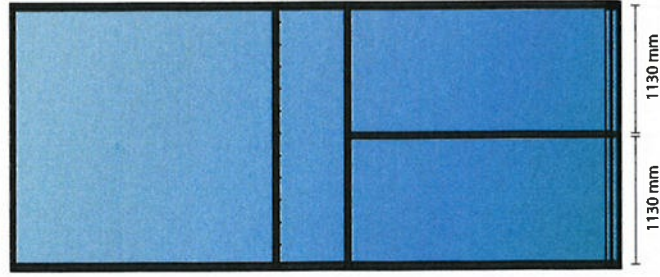

Projectbureau Middelsee Raambelettering

Omschrijving: Diverse raambelettering
Aantal: 7 ramen

Nieuwe situatie

Huidige situatie

Projectbureau Middelsee Raambelettering

Omschrijving: Diverse raambelettering
Aantal: 8 ramen