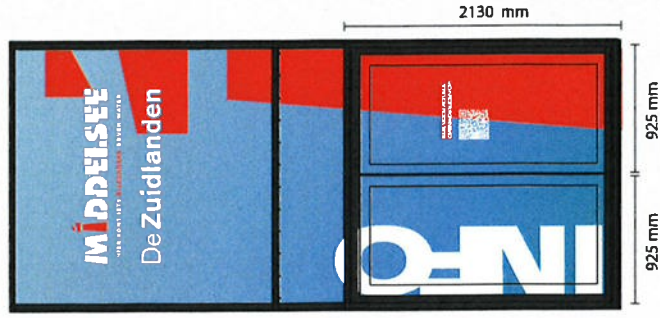

Projectbureau Middelsee Raambelettering

Omschrijving: Diverse raambelettering
Aantal: 7 ramen

Nieuwe situatie

Huidige situatie

Projectbureau Middelsee Raambelettering

Omschrijving: Diverse raambelettering
Aantal: 8 ramen