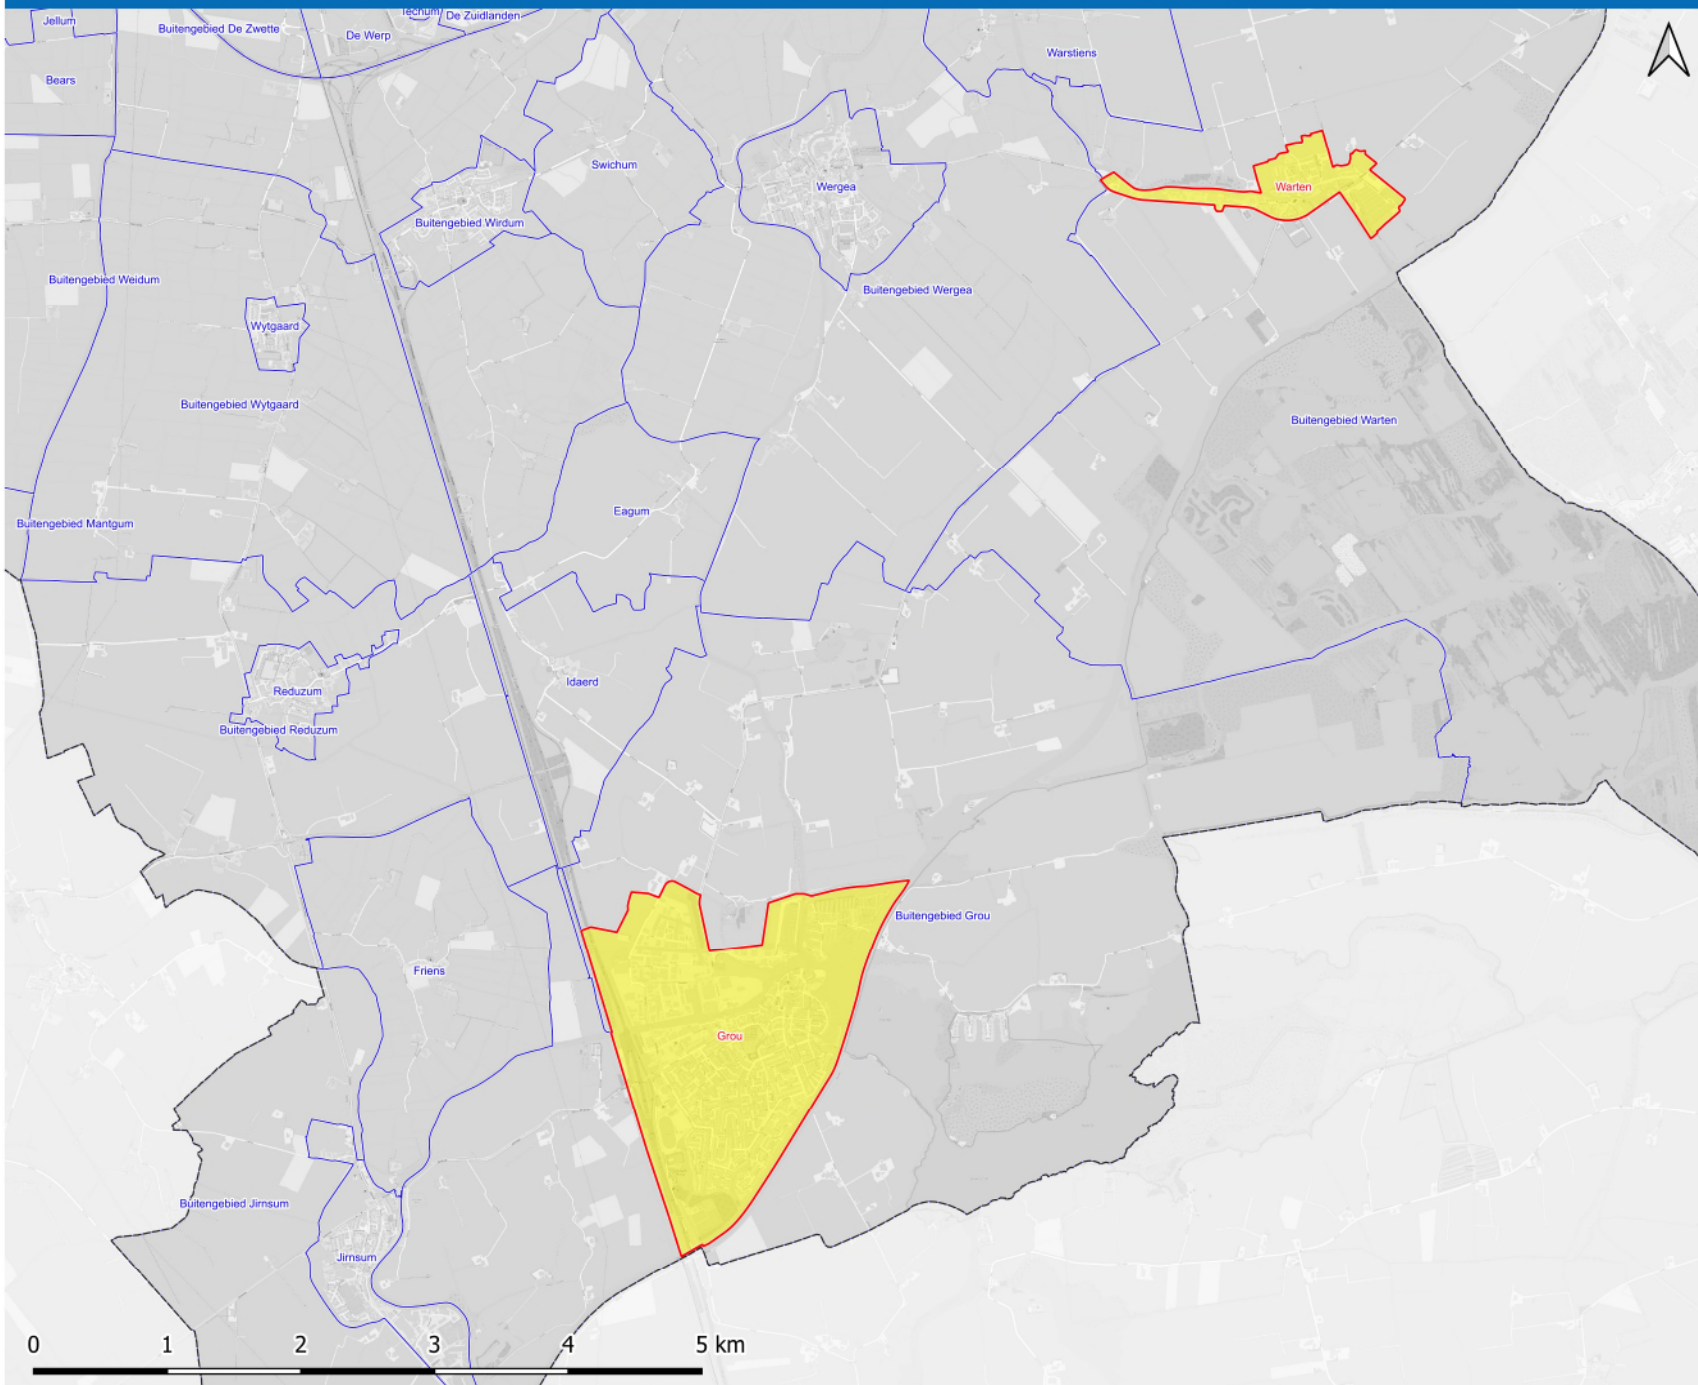

# Onttrekkingsvergunning Grou-Warten

## LEGENDA

-  CBS Buurt met onttrekkingsvergunning
-  CBS Buurt
-  Gemeentegrens