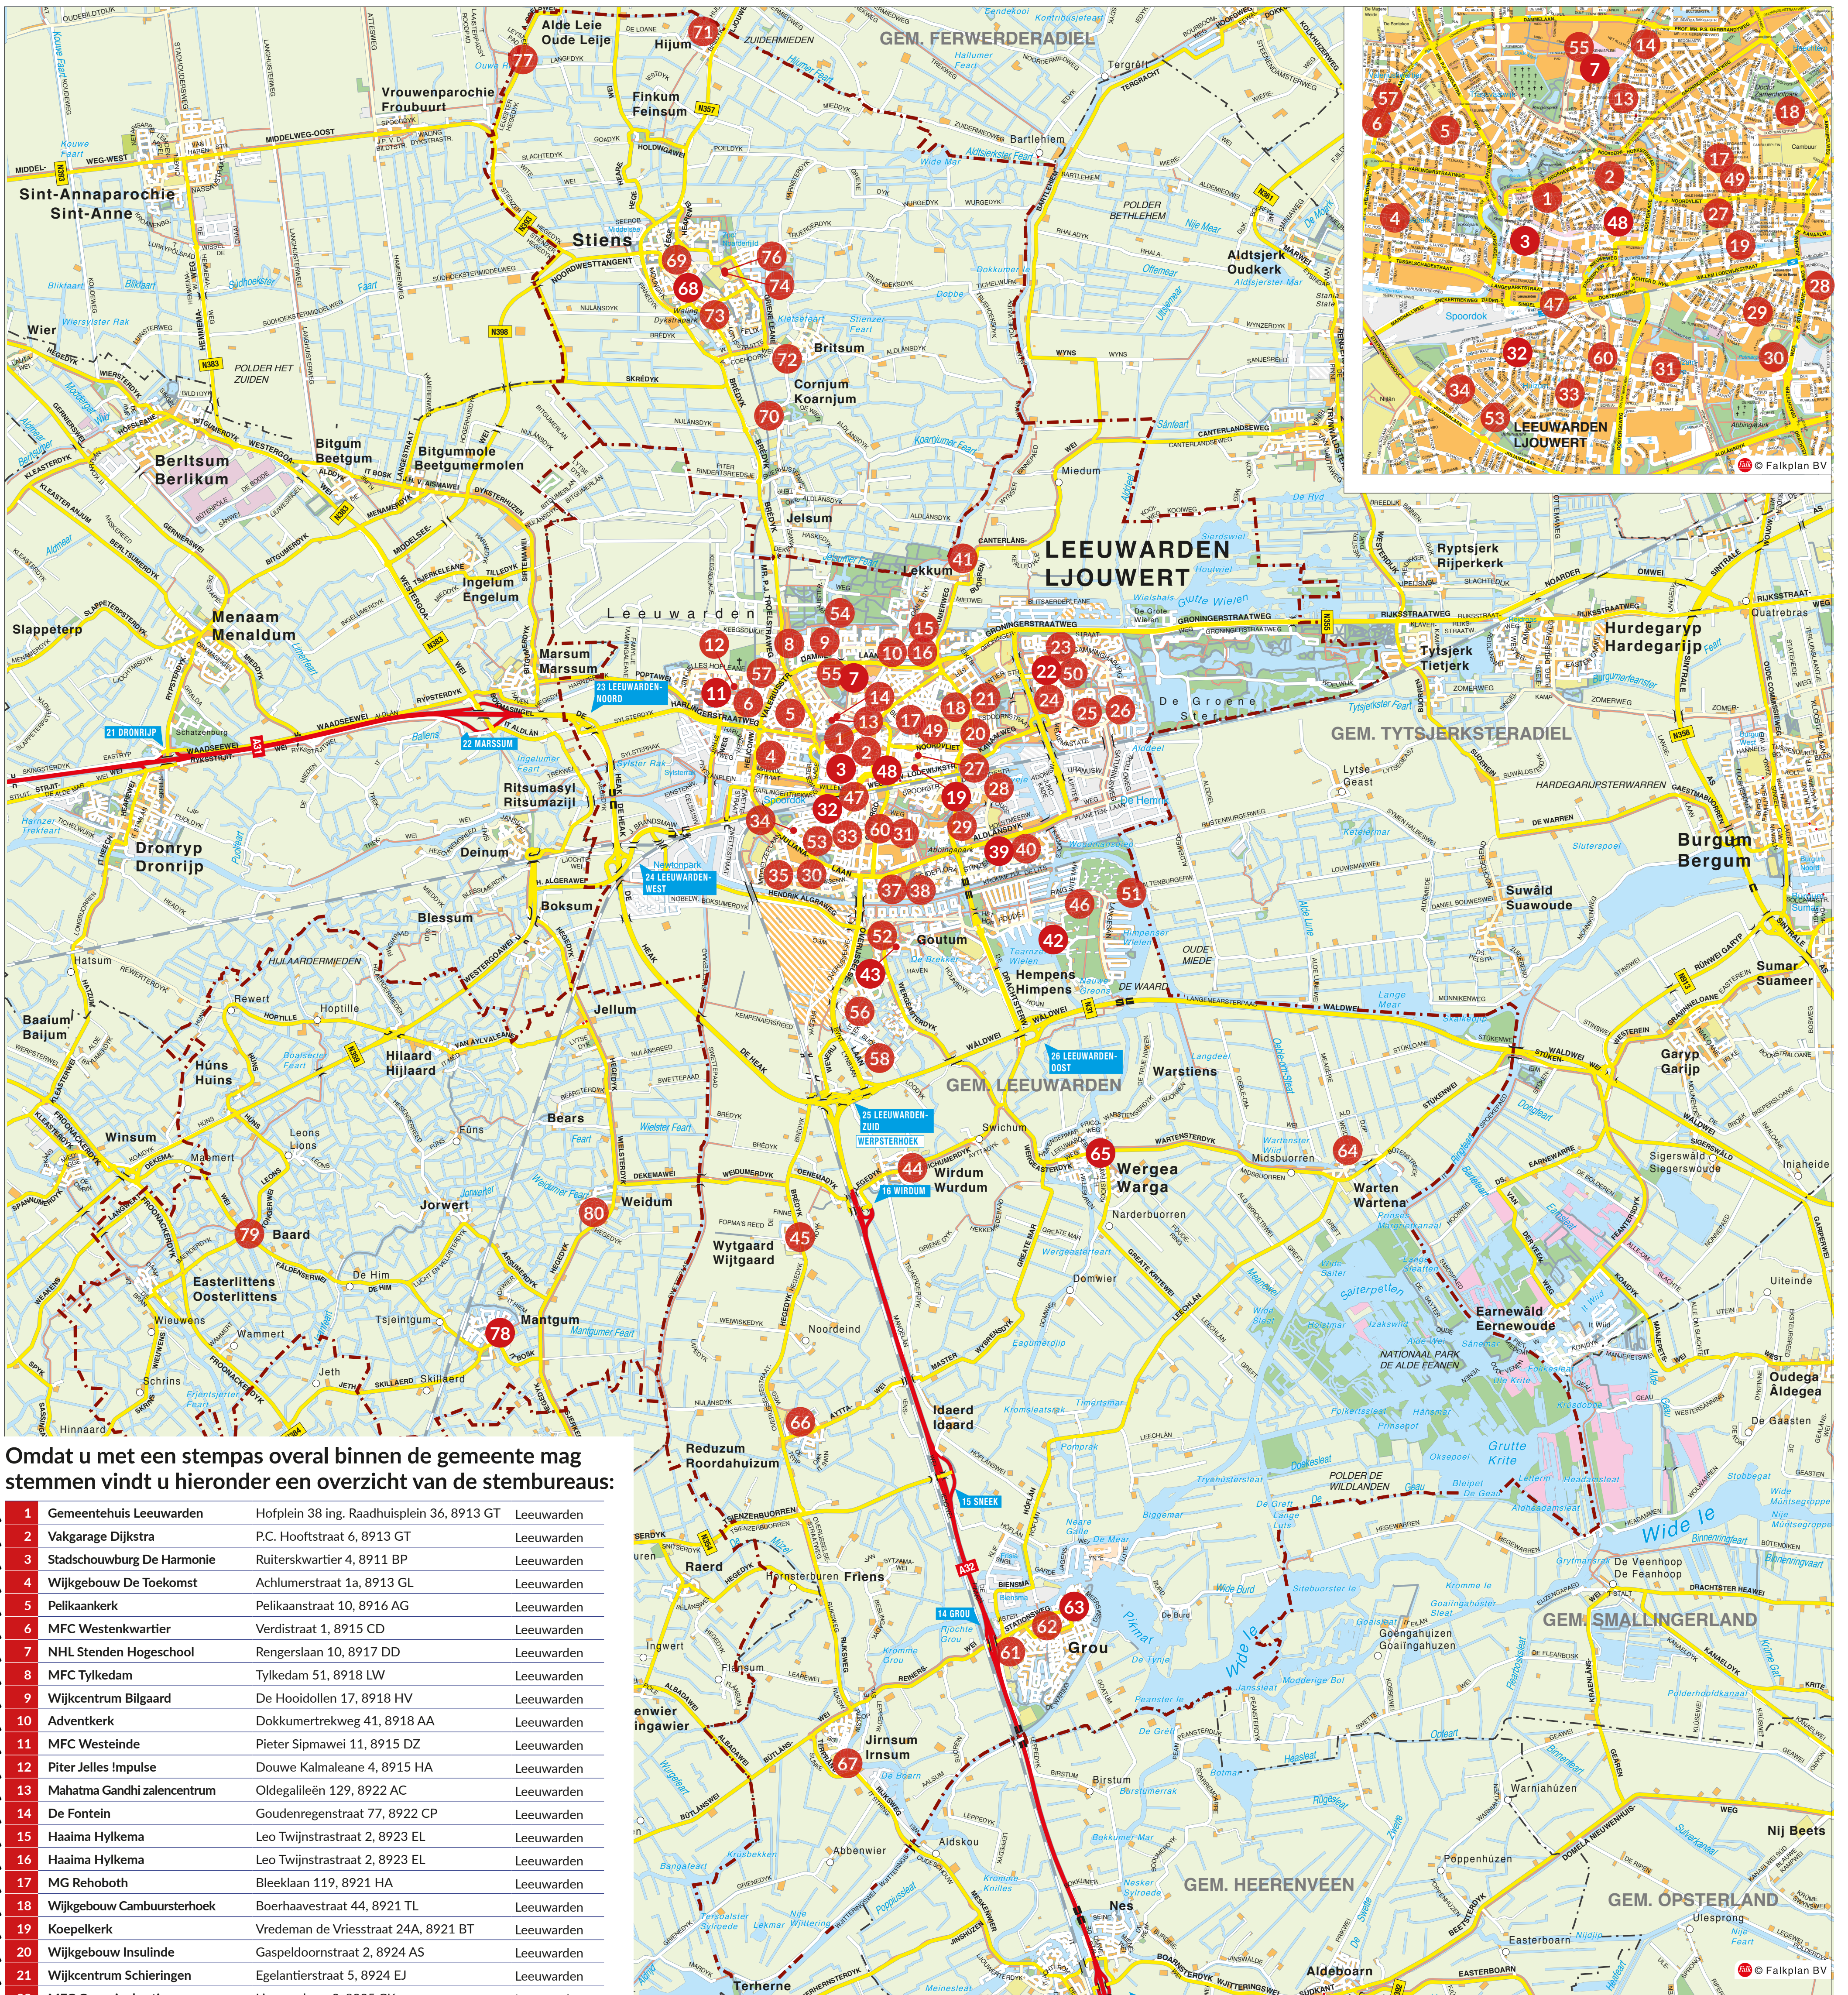

# Gemeente Leeuwarden | Waar kunt u stemmen

Omdat u met een stempas overal binnen de gemeente mag stemmen vindt u hieronder een overzicht van de stembureaus:

1	Gemeentehuis Leeuwarden	Hofplein 38 ing. Raadhuisplein 36, 8913 GT	Leeuwarden
2	Vakgarage Dijkstra	P.C. Hoofstraat 6, 8913 GT	Leeuwarden
3	Stadschouburg De Harmonie	Ruiterskwartier 4, 8911 BP	Leeuwarden
4	Wijkgebouw De Toekomst	Achlumerstraat 1a, 8913 GL	Leeuwarden
5	Pelikaanerk	Pelikaanstraat 10, 8916 AG	Leeuwarden
6	MFC Westenkwarder	Verdiestraat 1, 8915 CD	Leeuwarden
7	NHL Stenden Hogeschool	Rengerslaan 10, 8917 DD	Leeuwarden
8	MFC Tylkedam	Tylkedam 51, 8918 LW	Leeuwarden
9	Wijkcentrum Bilgaard	De Hooidollen 17, 8918 HV	Leeuwarden
10	Adventkerk	Dokkumertrekweg 41, 8918 AA	Leeuwarden
11	MFC Westeinde	Pieter Sipmawei 11, 8915 DZ	Leeuwarden
12	Piter Jelles Impulse	Douwe Kalmaleane 4, 8915 HA	Leeuwarden
13	Mahatma Gandhi zalencentrum	Oldegalileën 129, 8922 AC	Leeuwarden
14	De Fontein	Goudenregenstraat 77, 8922 CP	Leeuwarden
15	Haaima Hylkema	Leo Twijnstrastraat 2, 8923 EL	Leeuwarden
16	Haaima Hylkema	Leo Twijnstrastraat 2, 8923 EL	Leeuwarden
17	MG Rehoboth	Bleeklaan 119, 8921 HA	Leeuwarden
18	Wijkgebouw Cambuursterhoek	Boerhaavestraat 44, 8921 TL	Leeuwarden
19	Koepelkerk	Vredeman de Vriesstraat 24A, 8921 BT	Leeuwarden
20	Wijkgebouw Insulinde	Gaspeldoorstraat 2, 8924 AS	Leeuwarden
21	Wijkcentrum Schieringen	Egelantierstraat 5, 8924 EJ	Leeuwarden
22	MFC Camminghastins	Lieuwenburg 2, 8925 CK	Leeuwarden
23	Gymlokaal obs Trianova	Kingmasteat 1, 8926 NA	Leeuwarden
24	De Schakel	Havingastate 7, 8925 AZ	Leeuwarden
25	Gymlokaal Algraschool	Idzerdastins 61, 8925 AG	Leeuwarden
26	Gymlokaal De Wielen	Galamastins 2, 8925 GZ	Leeuwarden
27	Gymlokaal Menno van Coehoorn	ingang t.o. Joh. Semsstraat 27, 8921 BJ	Leeuwarden
28	Buurthuis It Skiphus	Tjalkstrjitte 5, 8937 AP	Leeuwarden
29	Wijkcentrum 't Knooppunt	J.H. Knoopstraat 5, 8933 GS	Leeuwarden
30	Serviceflat Nijlânstate	Nijlândyck 73, 8931 EP	Leeuwarden
31	Husmaherne	Huizumerlaan 146a, 8934 BL	Leeuwarden
32	Hollanderhuske	Nieuwe Hollanderdyk 63, 8932 ET	Leeuwarden
33	Wijkgebouw Gerard Dou	Gerard Doustraat 23a, 8932 JG	Leeuwarden
34	Cultuurcentrum Leeuwarden	Dirk Boutsstraat 36, 8932 CT	Leeuwarden
35	Wijkcentrum Nijlân	Surinamstraat 31, 8931 CX	Leeuwarden
37	Leeuwarder Lyceum	Dr. Jacob Botkeweg 3, 8935 AB	Leeuwarden
38	Erasmus	Hempenserweg 29, 8935 BD	Leeuwarden
39	Wijkcentrum Aldlân	Salomonszegel 99, 8935 SC	Leeuwarden
40	Wijkcentrum Aldlân	Salomonszegel 99, 8935 SC	Leeuwarden
41	Dorpshuis De Weeme	Weme 18, 9081 AS	Lekum
42	Dorpshuis De Bining	It Leecheje 1, 9086 CH	Hempens
43	Dorpshuis Ien en Mien	Buurren 13a, 9084 BB	Goutum
44	Dorpshuis De Golle	Swichumerdyk 1, 9088 AP	Wirdum