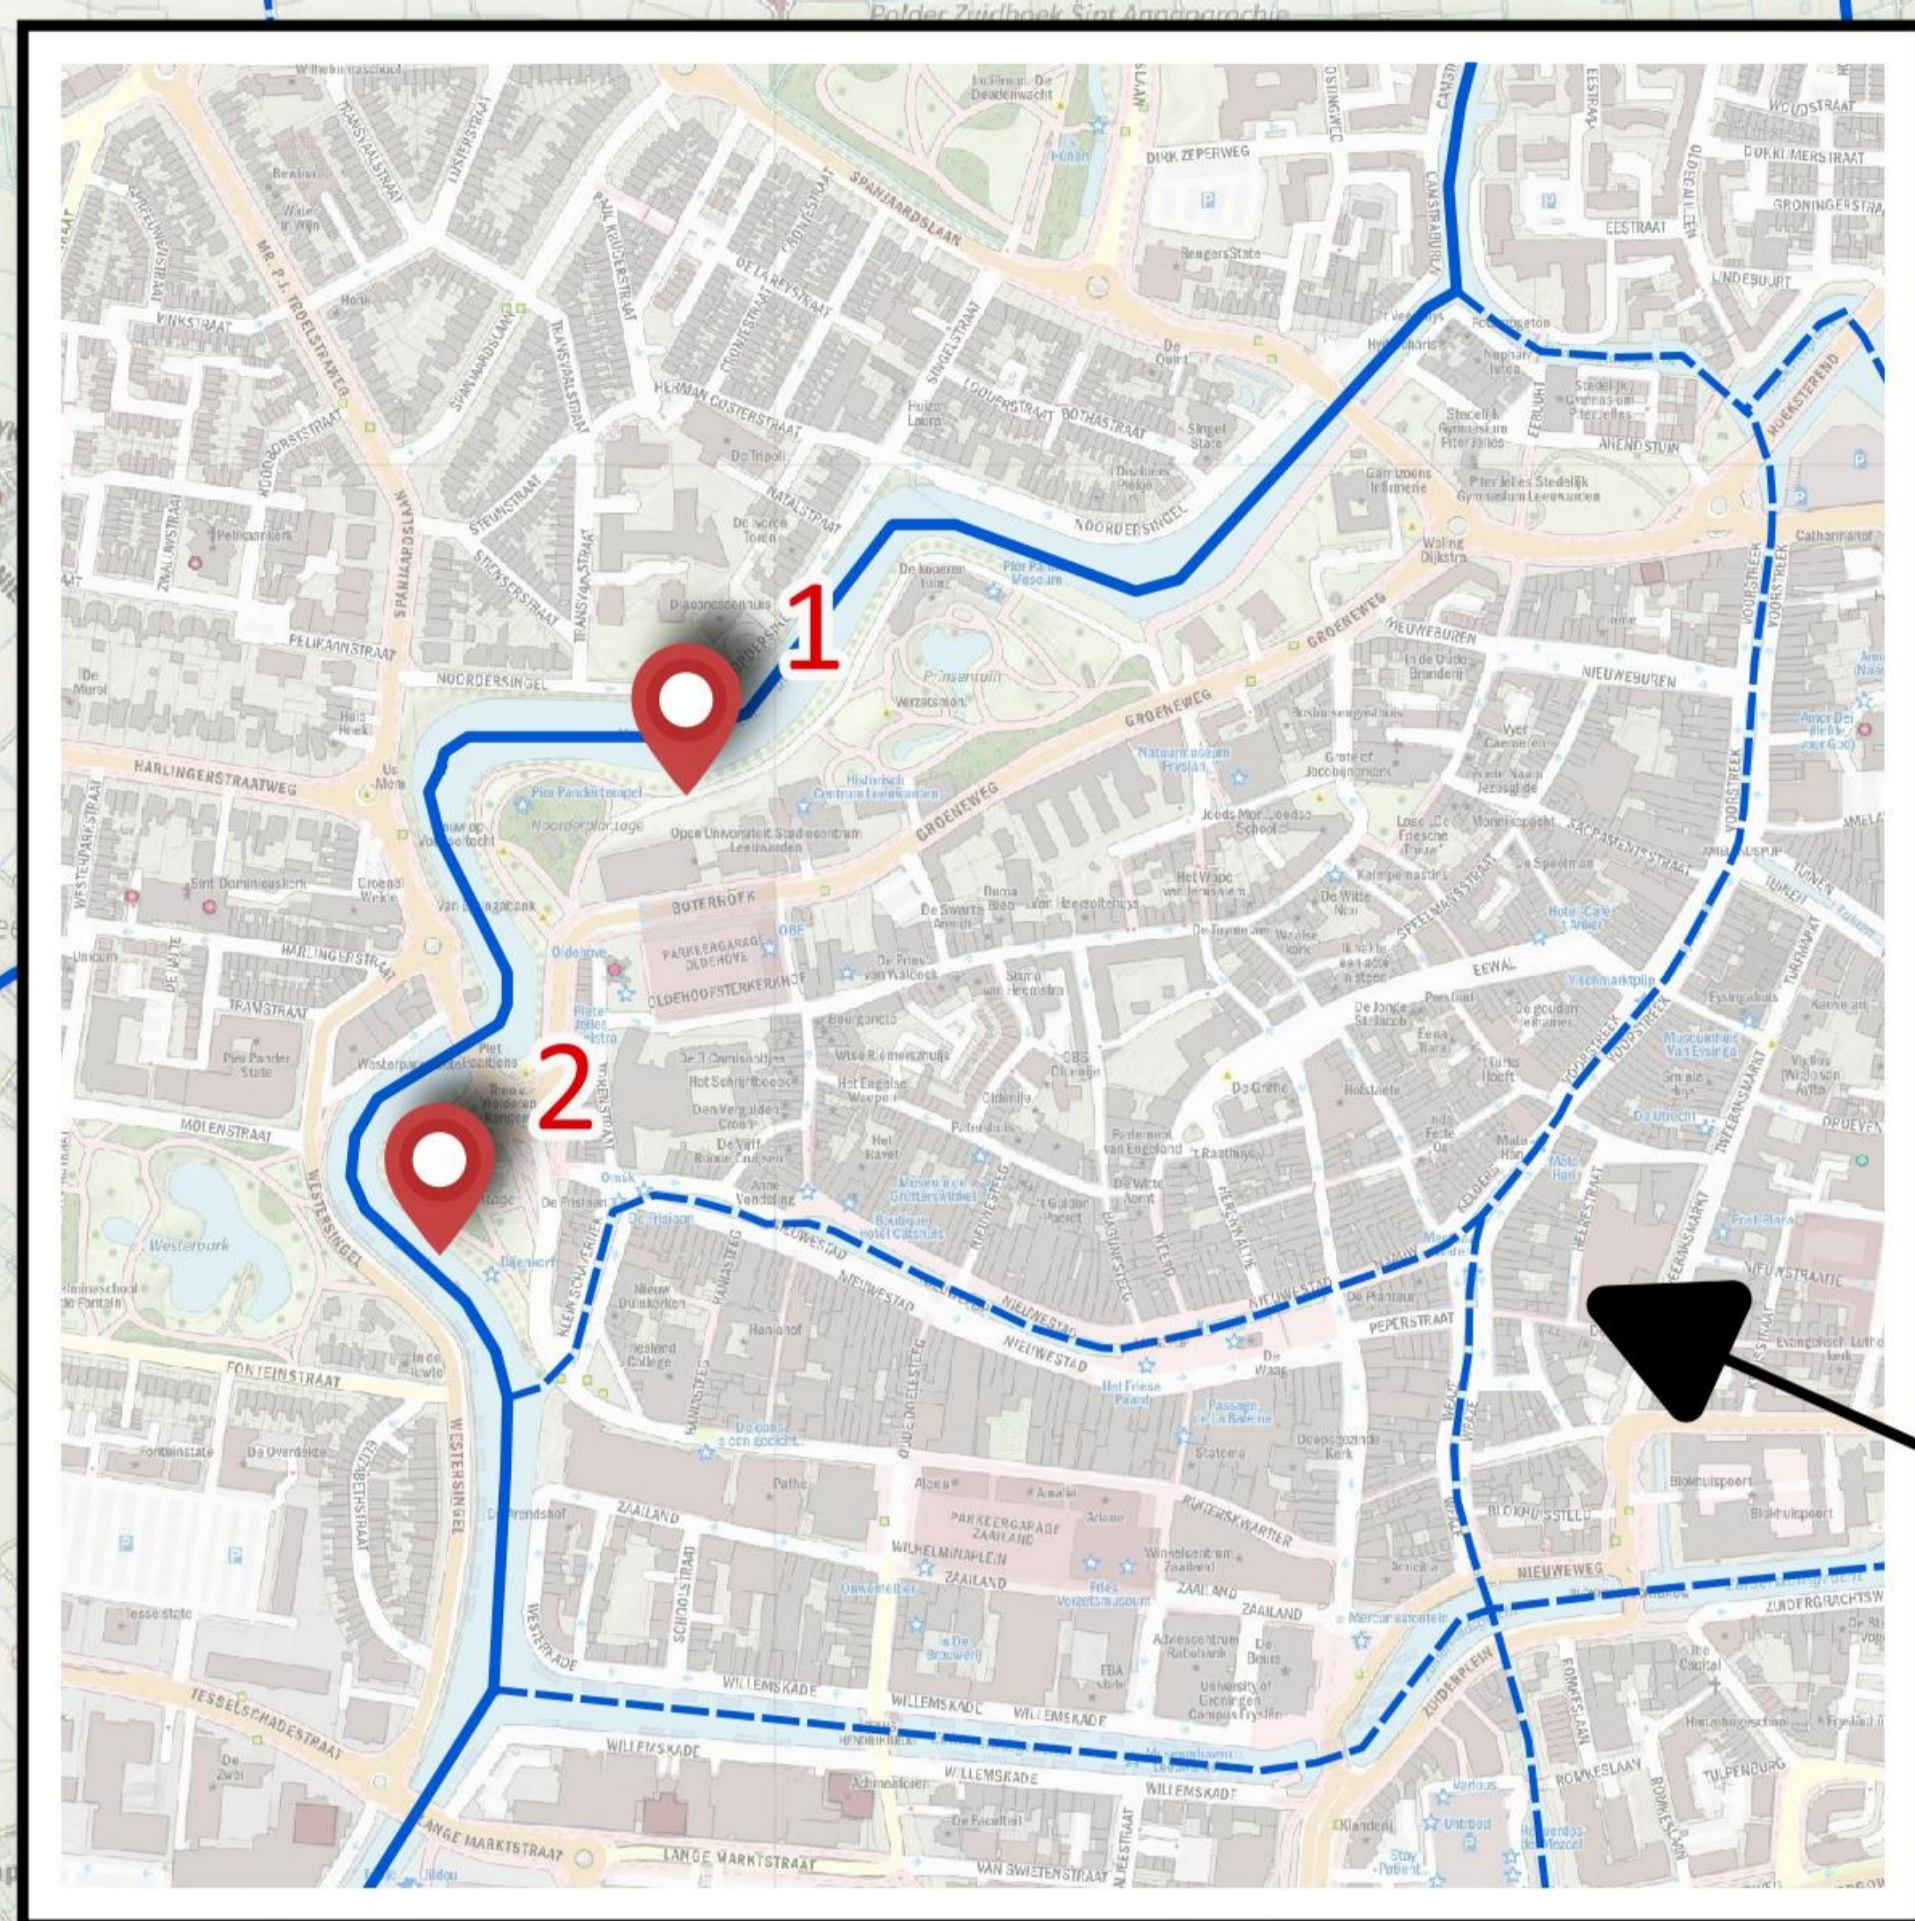

LEGENDA

-  Gemeentelijke jachthaven
-  Particuliere jachthaven
-  Vaarroute Beroepsvaart
-  Recreatieve vaarroute
-  Overig vaarwater

Nr.	Naam	Woonplaats
1	Prinsentuin	Leeuwarden
2	Westerplantage	Leeuwarden
3	Pikmeerhaven	Grou
4	Hellingshaven	Grou
5	Nieuwe Kade	Grou
6	Süderkade	Grou
7	Jirnsum	Jirnsum

Bron: opentopo Nationaal Georegister
© Gemeente Leeuwarden Oktober 2022

0 1 2 3 4 5 km