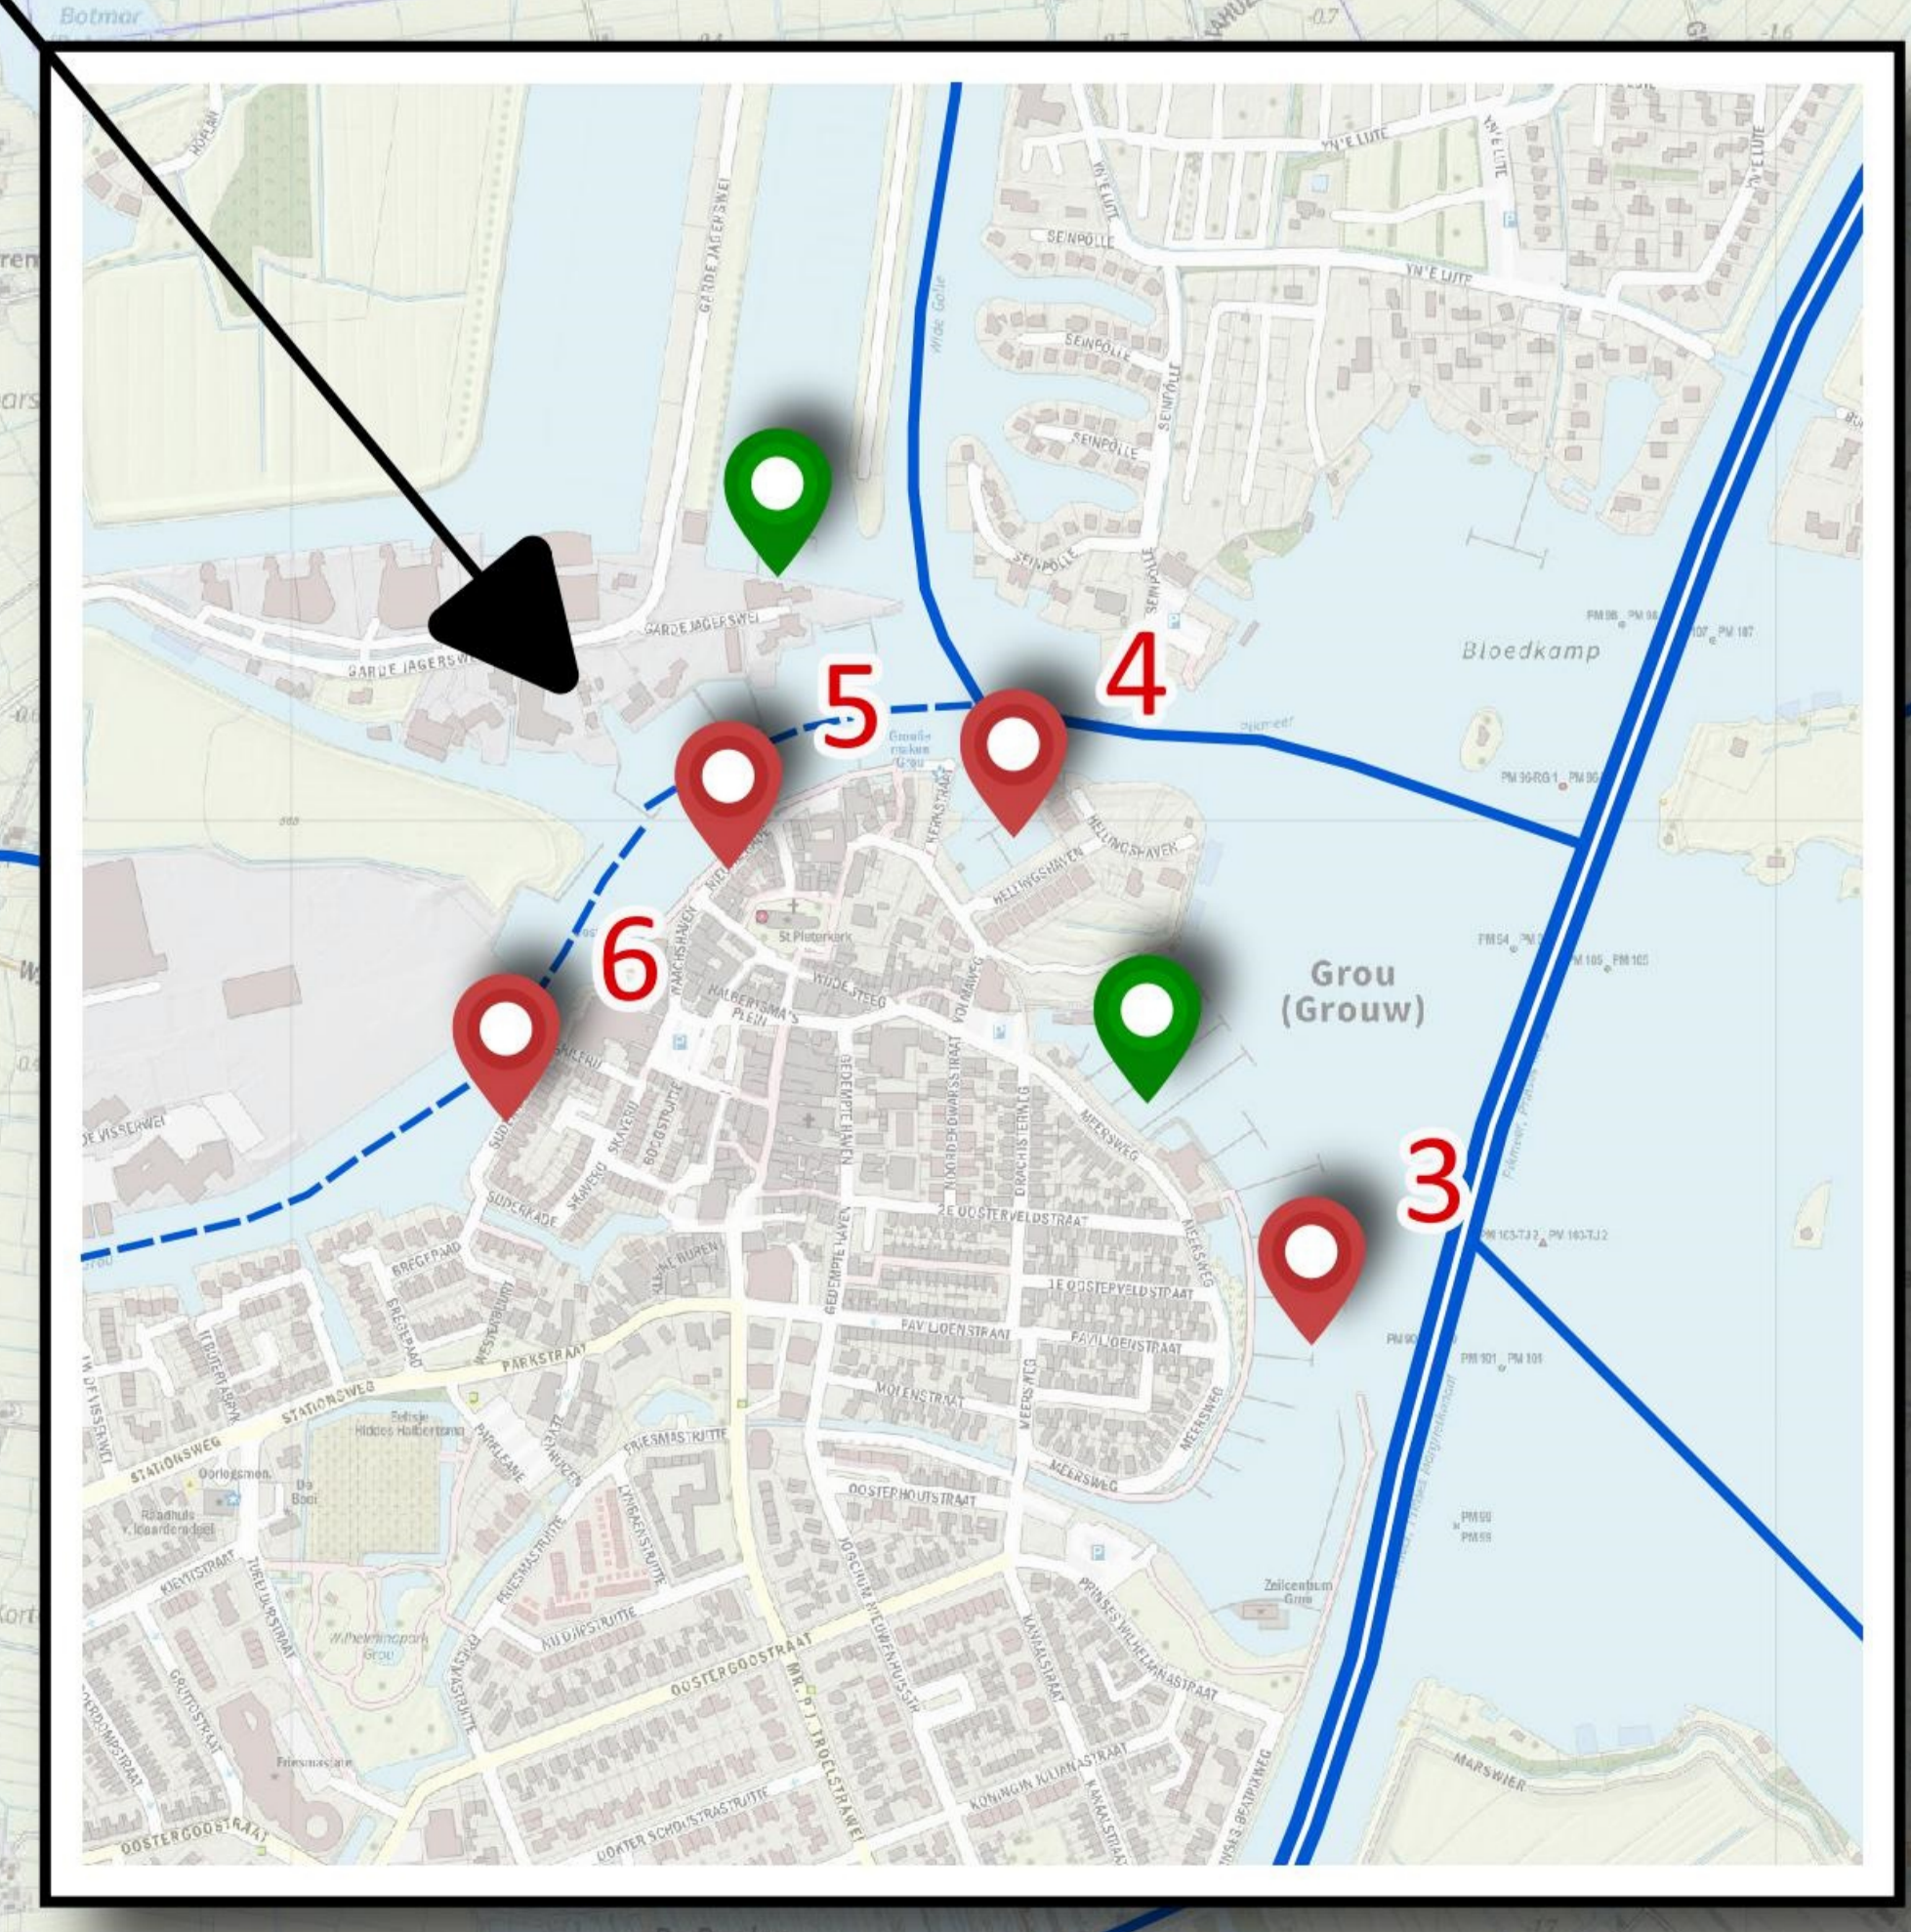

LEGENDA

-  Gemeentelijke jachthaven
-  Particuliere jachthaven
-  Vaarroute Beroepsvaart
-  Recreatieve vaarroute
-  Overig vaarwater

Nr.	Naam	Woonplaats
1	Prinsentuin	Leeuwarden
2	Westerplantage	Leeuwarden
3	Pikmeerhaven	Grou
4	Hellingshaven	Grou
5	Nieuwe Kade	Grou
6	Süderkade	Grou
7	Jirnsum	Jirnsum

Bron: opentopo Nationaal Georegister
© Gemeente Leeuwarden Oktober 2022

0 1 2 3 4 5 km