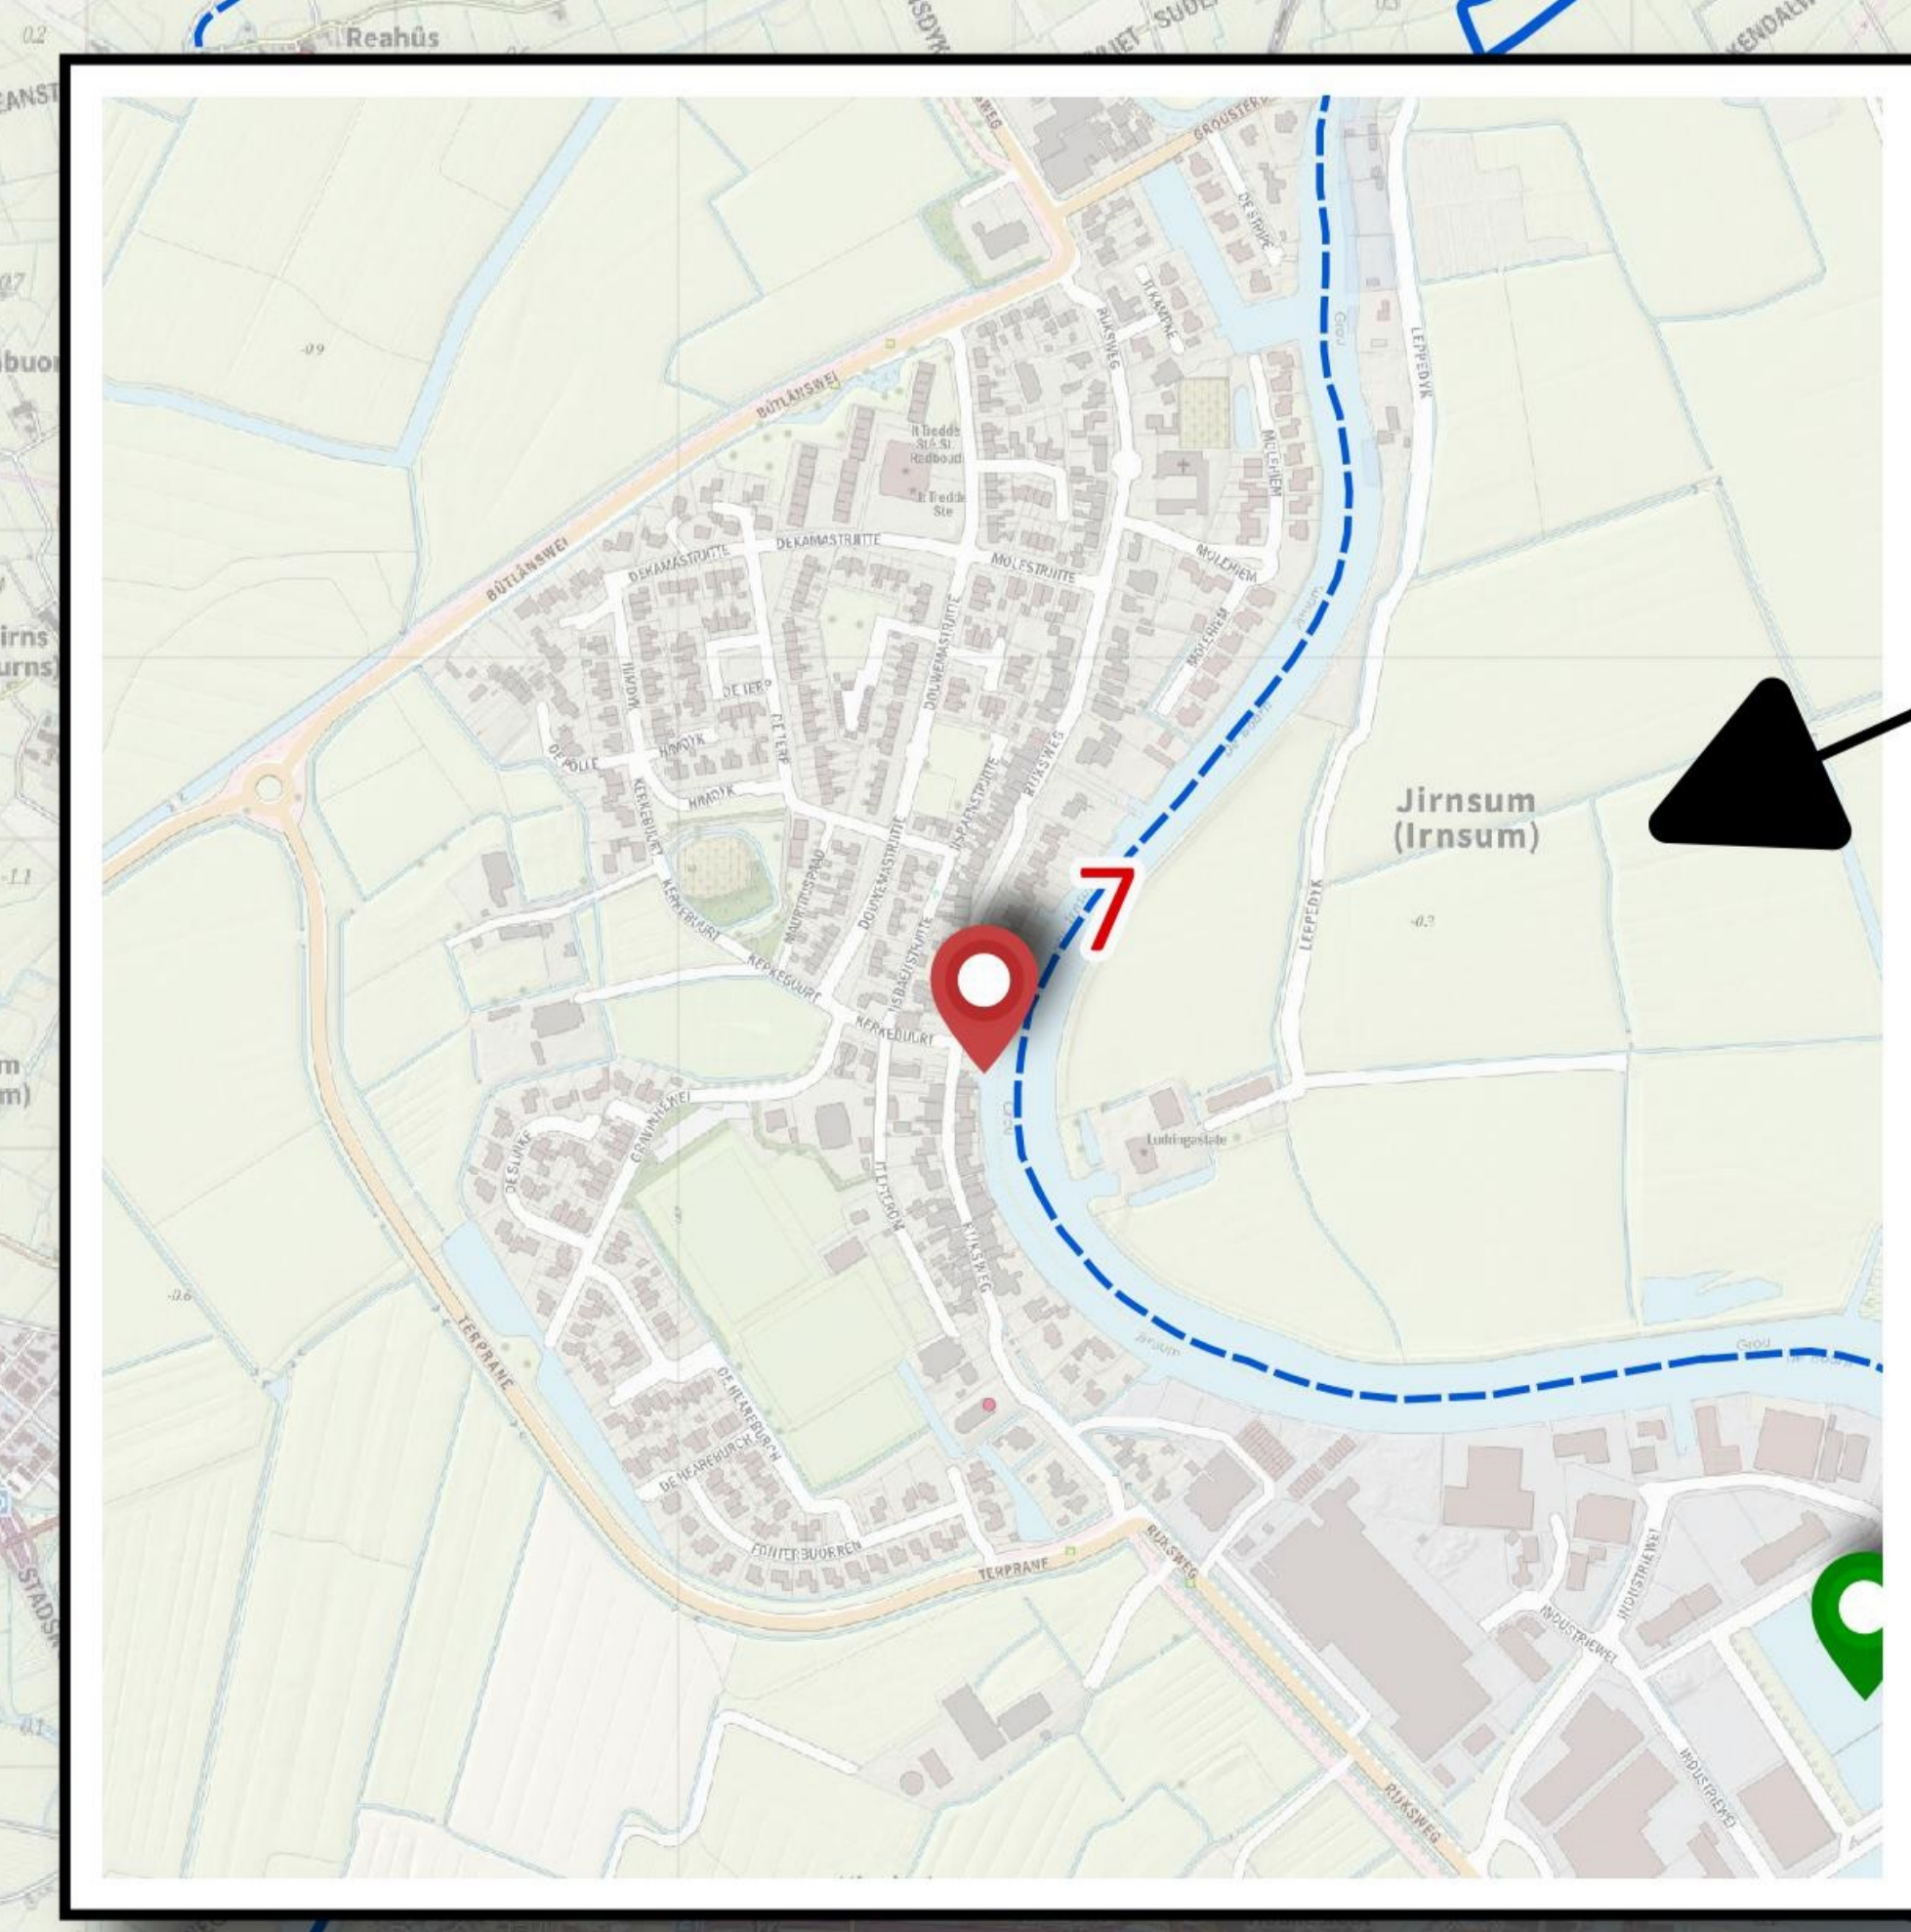

LEGENDA

-  Gemeentelijke jachthaven
-  Particuliere jachthaven
-  Vaarroute Beroepsvaart
-  Recreatieve vaarroute
-  Overig vaarwater

Nr.	Naam	Woonplaats
1	Prinsentuin	Leeuwarden
2	Westerplantage	Leeuwarden
3	Pikmeerhaven	Grou
4	Hellingshaven	Grou
5	Nieuwe Kade	Grou
6	Süderkade	Grou
7	Jirnsum	Jirnsum

Bron: opentopo Nationaal Georegister
© Gemeente Leeuwarden Oktober 2022

0 1 2 3 4 5 km