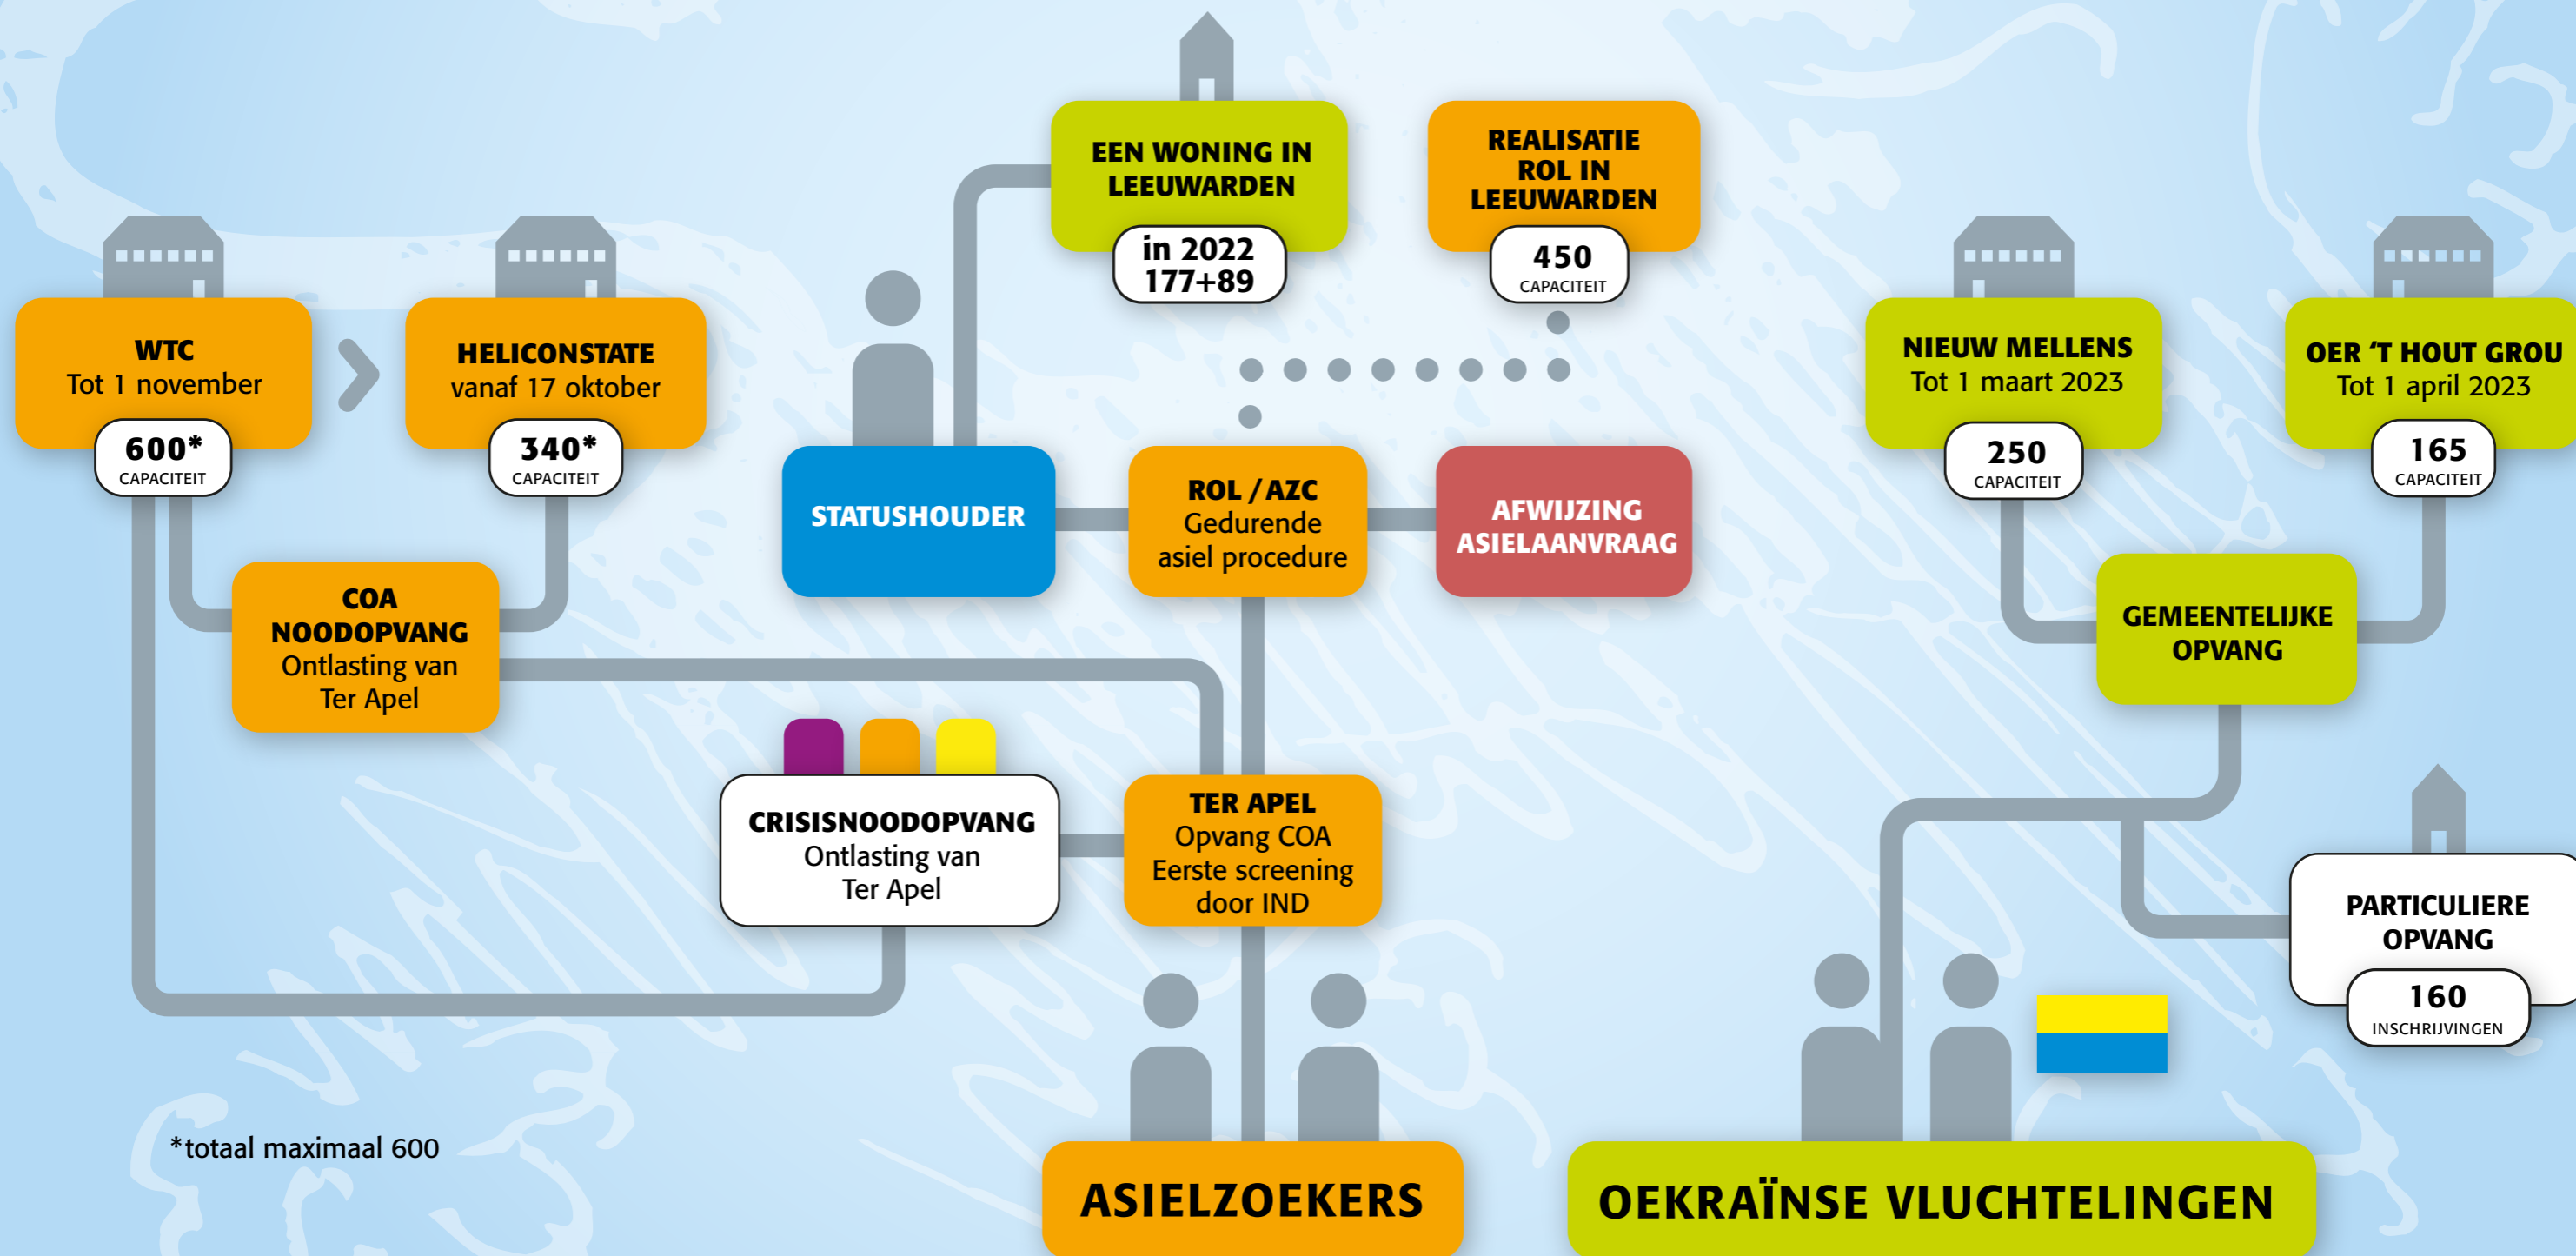

# Opvang van vluchtelingen en asielzoekers in de gemeente Leeuwarden

Oktober 2022

- Gemeenten
- Gemeente Leeuwarden
- COA
- Veiligheidsregio

\*totaal maximaal 600